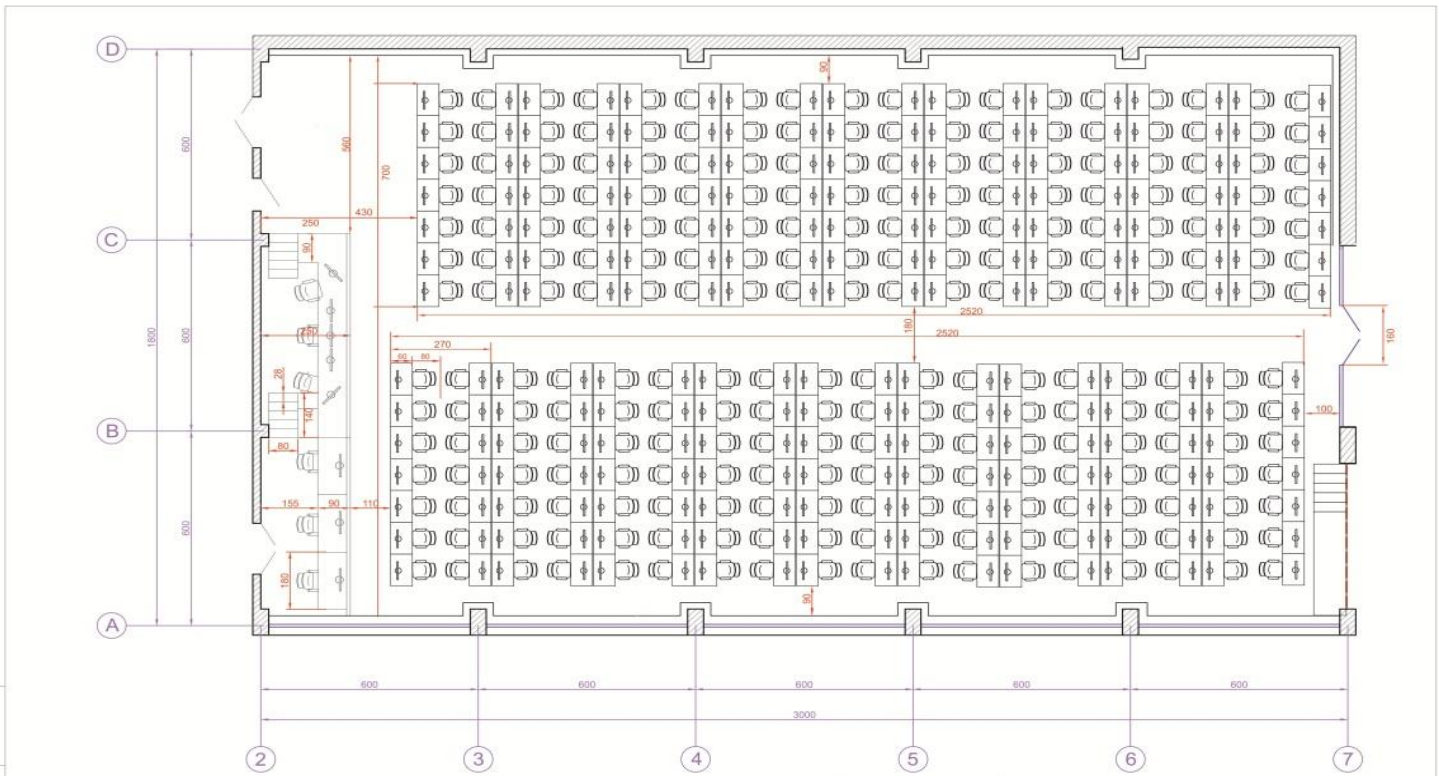

№ п/п
Имя Фамилия
Подпись
Дата

План мебелировки

Все размеры в миллиметрах

№ п/п	Имя	Фамилия	Лист	М/д	Подпись	Дата
	Дизайнер	Нурдин	Ш			

ДП						
Узбекская Республиканская товарно-сырьевая биржа						
Брокерский зал				Стадия	Лист	Листов
				РП		
План мебелировки				1:100		

Формат А3