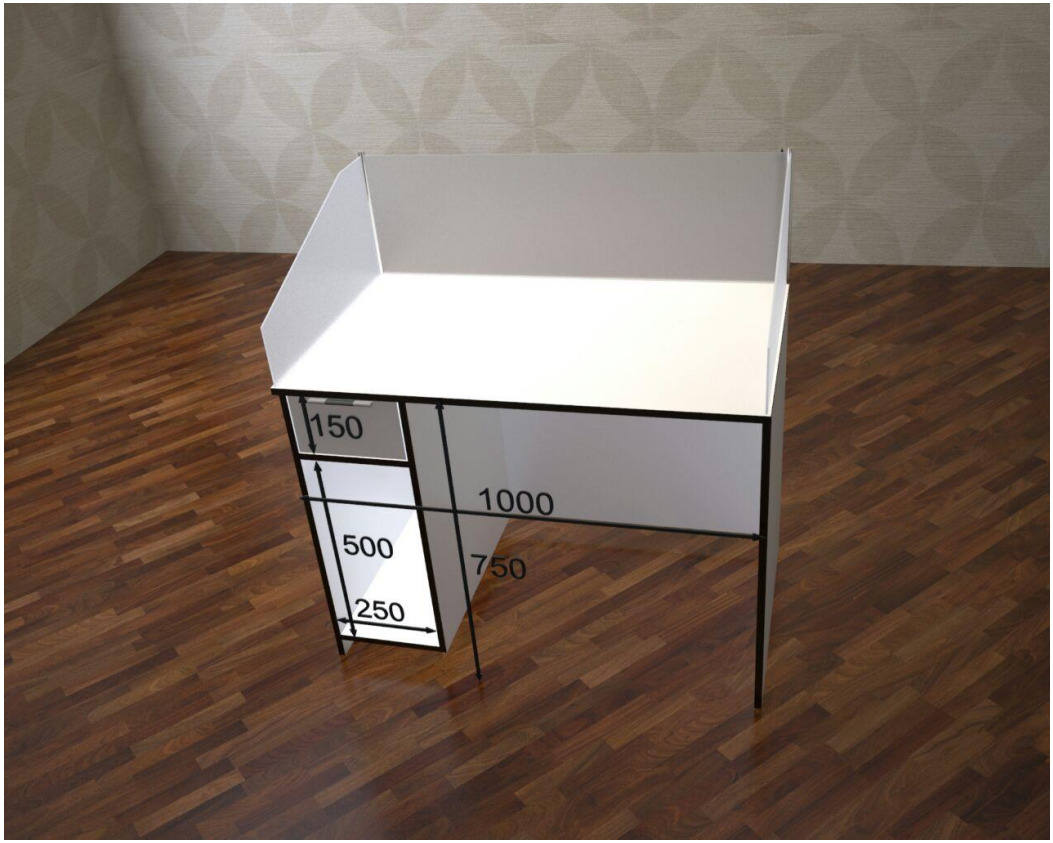

1. Стол компьютерный офисный с тумбой в количестве 252

шт.

высота мм 750
размер столешницы мм 1000x600

№	Наименование материалов	Цвет
1	Столешница - ЛДСП толщиной 16 мм	алюминевый/ серый
2	Кромка ПВХ 2мм, 0,04мм	Черный матовый
3	Никелированный профиль 5x3см	шагрень серый
4	Стекло коленное 6мм	фордовский
5	Тумба 300x600x500 мм	алюминевый /серый
6	Стеклодержатель	глянцевый

2. Подиум- трибуна совмещенная со столом

Размер подиума:

высота мм 1650
размер столешницы мм 6000x900

Размер стола:

высота мм 750
размер столешницы мм 6000x900

№	Наименование материалов	Цвет
1	Столешница - акриловый камень	светлый
2	Верхняя часть: акрил (с подсветкой), 3D панель; нижняя часть: корпус МДФ акрилового цвета	согл-но фото
3	Стекло коленное 6мм	прозрачное
4	Стеклодержатели и труба	глянцевые